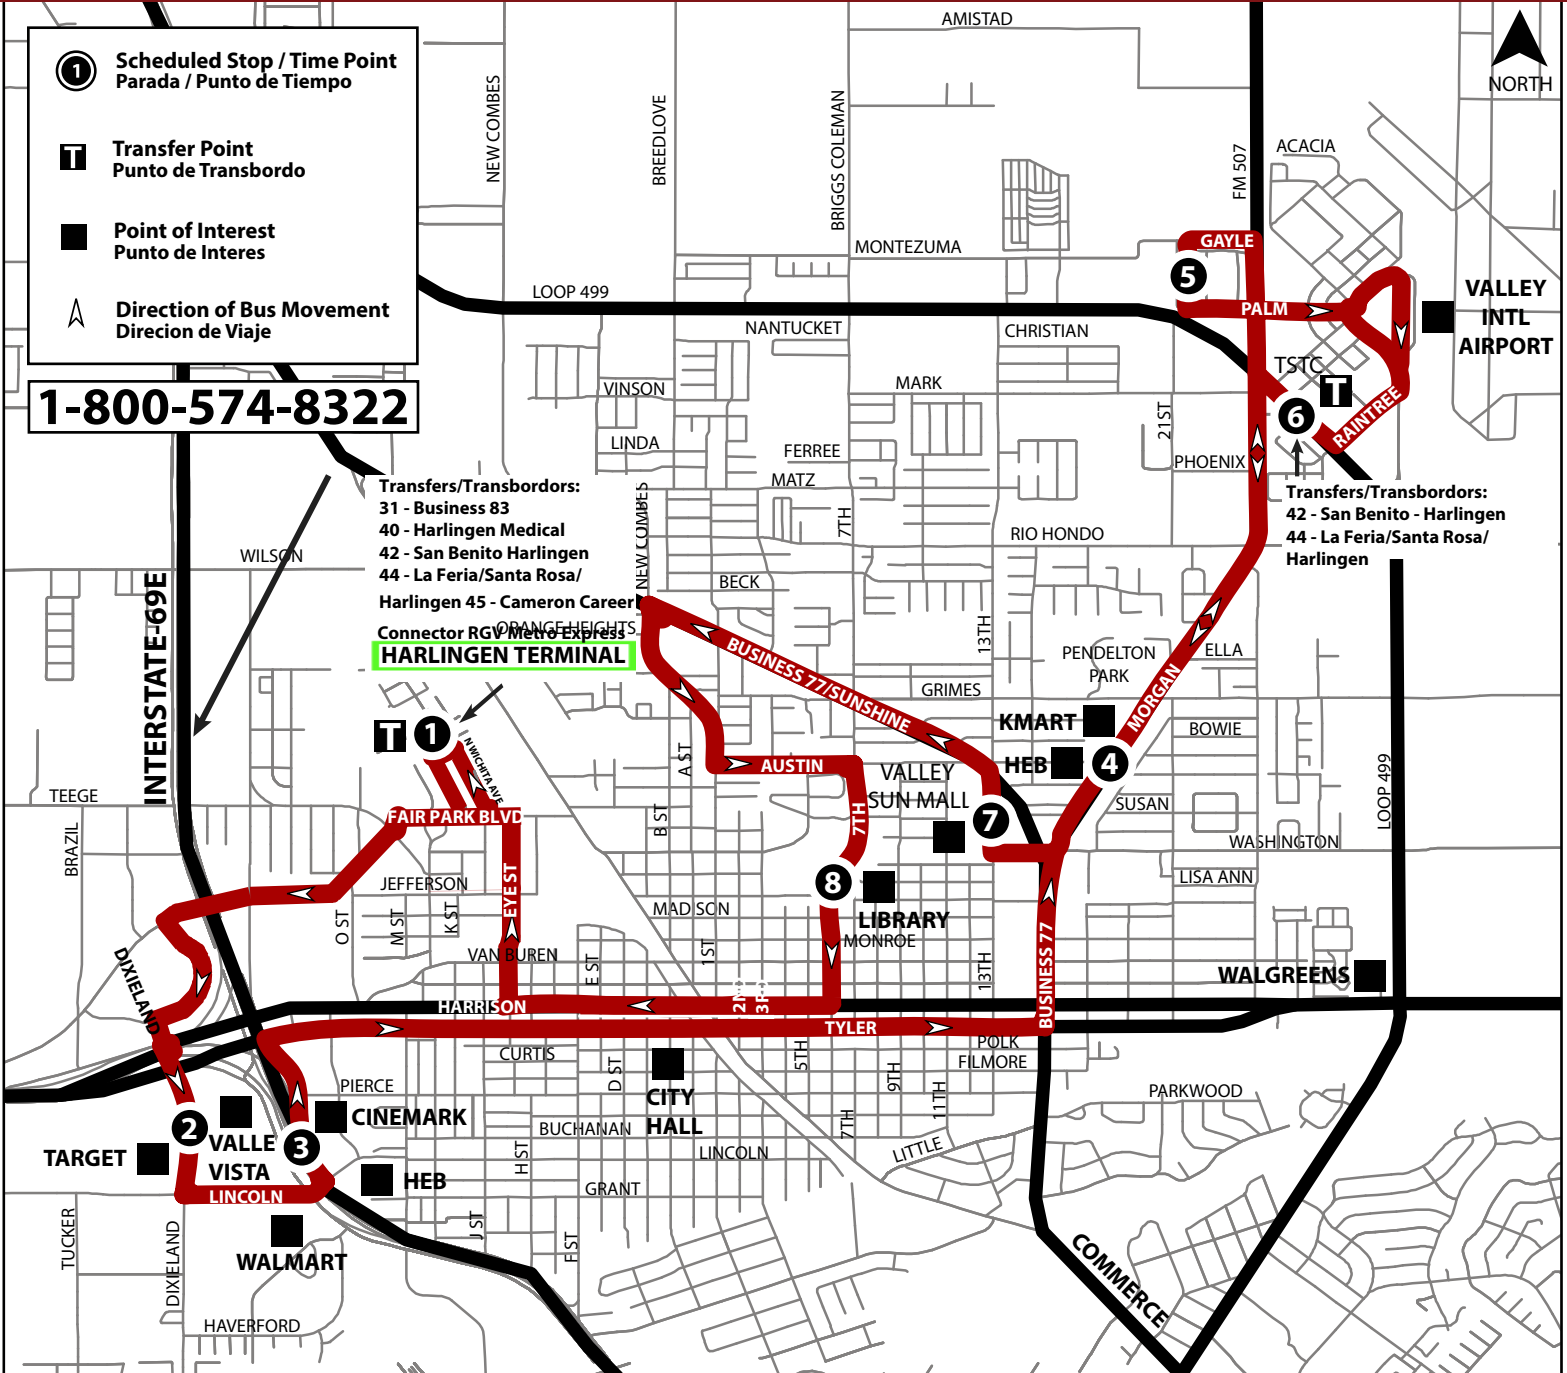

LRGVDC - Valley Metro opera un sistema flexible de ruta que permite a pasajeros solicitar una parada de autobús llamando al 1-800-574-8322 por lo menos un día en avance para hacer una reservación. La ubicación de recoger y el destino debe estar dentro 1/2 milla de una ruta. El autobús dejará la ruta, recogerá al pasajero, entonces regresará a la ruta para continuar el servicio.

1-800-574-8322

ValleyMetroRGV@LRGVDC.org

Lower Rio Grande Valley Development Council
Valley Metro Weslaco

41 - Harlingen Retail

- 1** Scheduled Stop / Time Point
Parada / Punto de Tiempo
- T** Transfer Point
Punto de Transbordo
- Point of Interest
Punto de Interes
- A** Direction of Bus Movement
Direccion de Viaje

Transfers/Transbordos:
 42 - San Benito - Harlingen
 44 - La Feria/Santa Rosa/
 Harlingen

| Outbound/Salida | | | | | Inbound/Retorno | | | |
|--------------------|------------------|-----------------|---------------|------------------|-----------------|-----------------|--------------------------|--------------------|
| Harlingen Terminal | Valle Vista Mall | HEB at Frontage | HEB at Morgan | LeMoynne Gardens | TSTC | Sun Valley Mall | Harlingen Public Library | Harlingen Terminal |
| 1 | 2 | 3 | 4 | 5 | 6 | 7 | 8 | 1 |
| 6:30 | 6:35 | 6:40 | 6:50 | 6:55 | 7:00 | 7:10 | 7:20 | 7:25 |
| 7:30 | 7:35 | 7:40 | 7:50 | 7:55 | 8:00 | 8:10 | 8:20 | 8:25 |
| 8:30 | 8:35 | 8:40 | 8:50 | 8:55 | 9:00 | 9:10 | 9:20 | 9:25 |
| 9:30 | 9:35 | 9:40 | 9:50 | 9:55 | 10:00 | 10:10 | 10:20 | 10:25 |
| 10:30 | 10:35 | 10:40 | 10:50 | 10:55 | 11:00 | 11:10 | 11:20 | 11:25 |
| 1:30 | 1:35 | 1:40 | 1:50 | 1:55 | 2:00 | 2:10 | 2:20 | 2:25 |
| 2:30 | 2:35 | 2:40 | 2:50 | 2:55 | 3:00 | 3:10 | 3:20 | 3:25 |
| 3:30 | 3:35 | 3:40 | 3:50 | 3:55 | 4:00 | 4:10 | 4:20 | 4:25 |
| 4:30 | 4:35 | 4:40 | 4:50 | 4:55 | 5:00 | 5:10 | 5:20 | 5:25 |
| 5:30 | 5:35 | 5:40 | 5:50 | 5:55 | 6:00 | 6:10 | 6:20 | 6:25 |